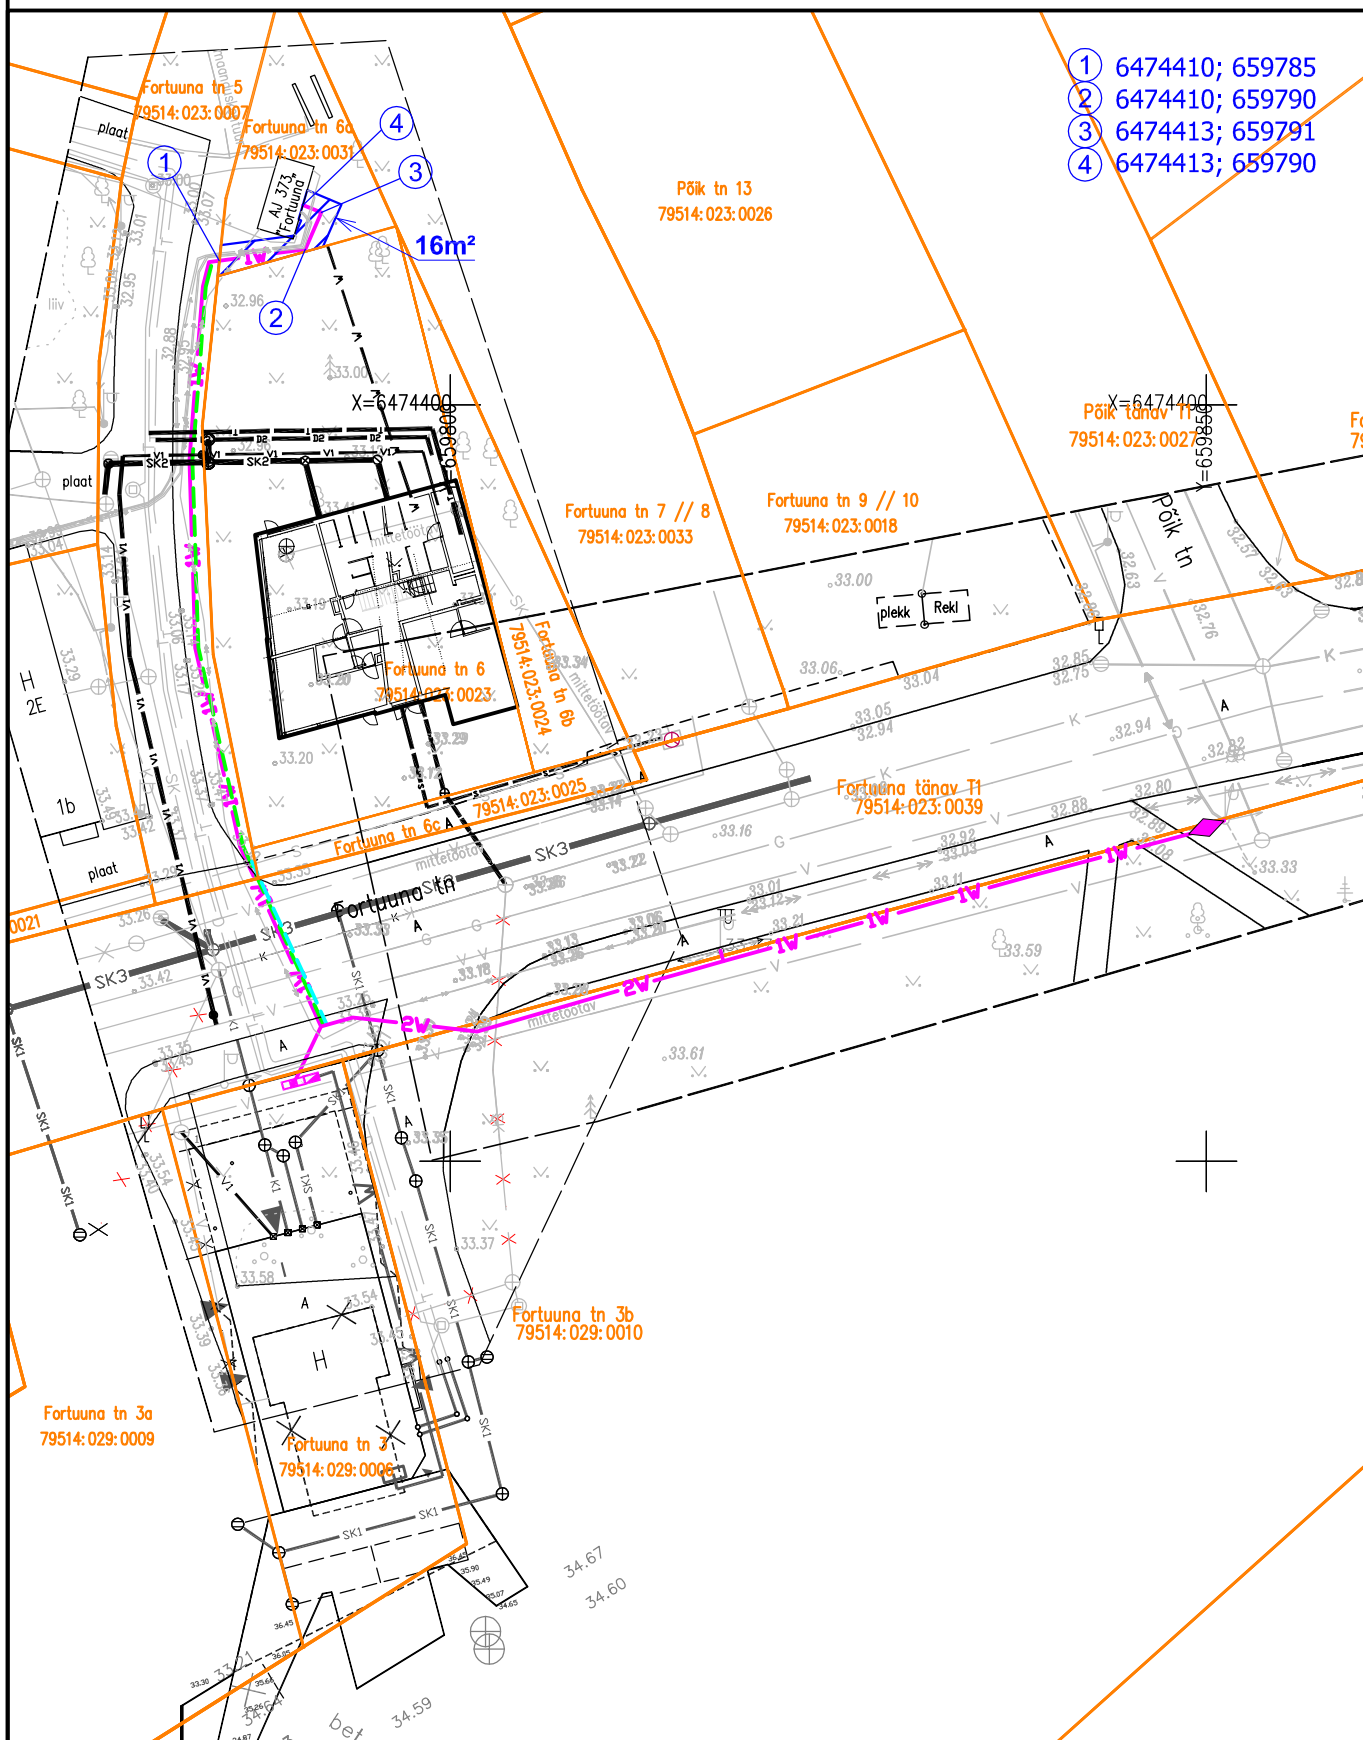

Kasutusõigusega koormatava maa-ala asendiplaan Tartu linnas Fortuuna tn 6a

- ① 6474410; 659785
- ② 6474410; 659790
- ③ 6474413; 659791
- ④ 6474413; 659790

Tingmargid

1:500

-  projekteeritud liitumiskilp
-  projekteeritud jaotuskilp
-  1W projekteeritud 0,4 kV maakaabelliin
-  projekteeritud reservtoru
-  katastripiir

 kasutusõigusega koormatud maa-ala

Koostas H.Vissel